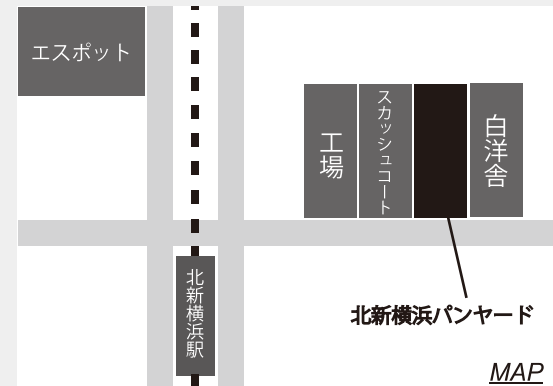

YOKOHAMA STEELPAN FESTA 2011

横浜スティールパン・フェスタ

2002年夏、横浜・赤レンガ倉庫にて開催された『YOKOHAMA STEELPAN FESTA』。以後毎年夏、日本全国のスティールパンバンドが一同に介するイベントとして、年々注目されています。今年も栄えある第10回。今回の場所は横浜の定番スポット『横浜・山下公園』になります！

日程■8月27日(土)・28日(日)
時間■13:00開演予定
入場■無料
会場■横浜山下公園 石のステージ

《山下公園 アクセス》

- ◇みなとみらい線「元町・中華街駅」
  出口4より徒歩約3分
- ◇JR 根岸線「石川町駅」
  中華街口より徒歩約15分
- ◇車の場合
  首都高速「新山下」出入口1km 約5分

スティールパンって何? What is Steelpan ?

カリブ海に浮かぶ島国。トリニダード&トバゴ共和国。この国が発祥の楽器、それがスティールパンです。
スティール・パンとは、元々ドラム缶から作られた独特の倍音を持つメロディーを持つ打楽器です。
カリブ海で唯一石油産出国でも同国では、ドラム缶は馴染みのある廃材でした。そのドラム缶を輪切りにして表面を叩き、音程を作ったものがこの楽器です。

スティールパン専門店『Steelpan Garage』

テナーパンからチェロパン、ベースパンまであまり目にする事の無い幅広いラインナップを展示した日本でも類の無いShopです。

専門知識の豊富なスタッフにより、これから始める方々へのアドバイスや実際に試奏してから購入できる安心感に加えて、スティールパンスクールも併設します。

また現地よりチューナーの招聘など、アフターサービスも万全な music shop Steelpan Garage に是非ご期待下さい。

〒223-0057 横浜市港北区新羽町 481 2F
TEL & FAX 045-540-8301
連絡先 taiki.nishihara@nonaka.com
(平日の連絡は e-mail でお願い致します)
営業日：土曜日・日曜日 (平日及び祝日は予約 open)
定休日：平日及び祝日
営業時間：10:30 ~ 19:00
アクセス：横浜市営地下鉄「北新横浜」駅より徒歩1分 (駐車場完備)

<http://steelpan.co.jp/>

MAP