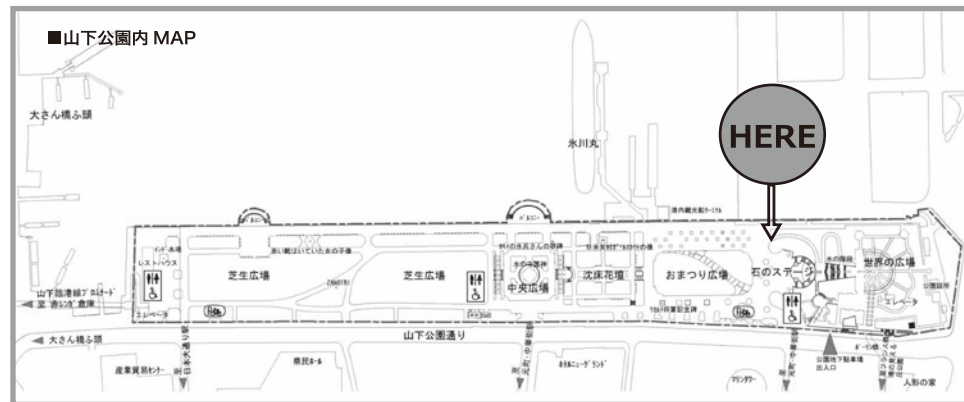

《山下公園 アクセス》

- ◇みなとみらい線「元町・中華街駅」
  出口4より徒歩約3分
- ◇JR 根岸線「石川町駅」
  中華街口より徒歩約15分
- ◇車の場合
  首都高速「新山下」出入口1km 約5分

スティールパンって何? What is Steelpan ?

カリブ海に浮かぶ島国。トリニダード&トバゴ共和国。この国が発祥の楽器、それがスティールパンです。
スティール・パンとは、元々ドラム缶から作られた独特の倍音を持つメロディーを持つ打楽器です。
カリブ海で唯一石油産出国でも同国では、ドラム缶は馴染みのある廃材でした。そのドラム缶を輪切りにして表面を叩き、音程を作ったものがこの楽器です。

スティールパン専門店『Steelpan Garage』

テナーパンからチェロパン、ベースパンまであまり目にする事の無い幅広いラインナップを展示した日本でも類の無いShopです。

専門知識の豊富なスタッフにより、これから始める方々へのアドバイスや実際に試奏してから購入できる安心感に加えて、スティールパンスクールも併設します。

また現地よりチューナーの招聘など、アフターサービスも万全な music shop Steelpan Garage に是非ご期待下さい。

〒223-0057 横浜市港北区新羽町 481 2F
TEL & FAX 045-540-8301
連絡先 taiki.nishihara@nonaka.com
(平日の連絡は e-mail でお願い致します)
営業日：土曜日・日曜日 (平日及び祝日は予約 open)
定休日：平日及び祝日
営業時間：10:30 ~ 19:00
アクセス：横浜市営地下鉄「北新横浜」駅より徒歩1分 (駐車場完備)

<http://steelpan.co.jp/>